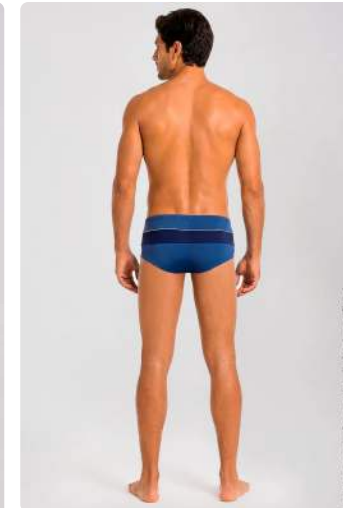

Azul 2370**Forro**

Poliamida 100%

Normal

Poliamida 85%

Elastano 15%

Imagem criada com inteligência artificial

8460

Petróleo

Forro

Poliamida 100%

Normal

Poliamida 85%

Elastano 15%

28972-007

Sunga Beachwear Com Recorte

Tecnologia