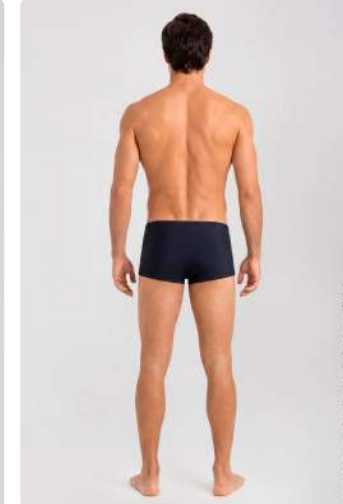

Elastano

Cor**2800**
Marinho**9990**
Preto**Tamanho**

P (38 a 40) • M (42 a 44) • G (46 a 48) • GG (50 a 52)

Preto 9990**Forro**

Poliamida 100%

Normal

Poliamida 85%

Elastano 15%

Imagem criada com inteligência artificial

2800
Marinho

Forro

Poliamida 100%

Normal

Poliamida 85%

Elastano 15%

INCLUSÃO DE COR