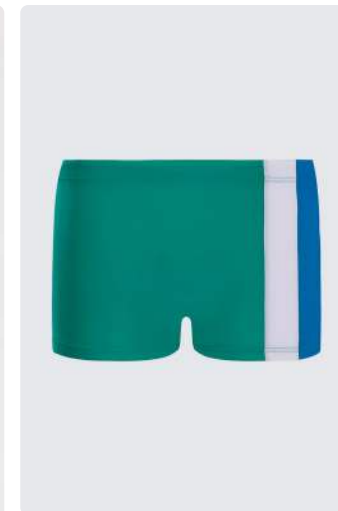

28981-002

Boxer Beachwear Com Recorte Lupo Kids

Tecnologia

Proteção UV
50+

Elastano

Cor

3830
Orange

4170
Oceano

Tamanho

06 anos • 08 anos • 10 anos • 12 anos

Oceano 4170

Forro

Poliamida 100%

Normal

Poliamida 85%

Elastano 15%