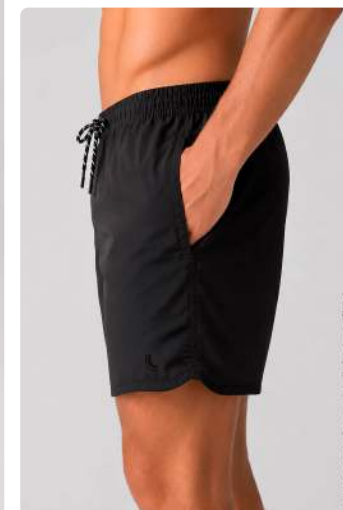

29000-001

Short Liso Lupo Beachwear

Tecnologia

Elastano

Cor

9990

Preta

Tamanho

P (38 a 40) • M (42 a 44) • G (46 a 48) • GG (50 a 52)

Preta 9990

Normal

Poliéster 92%

Elastano 8%