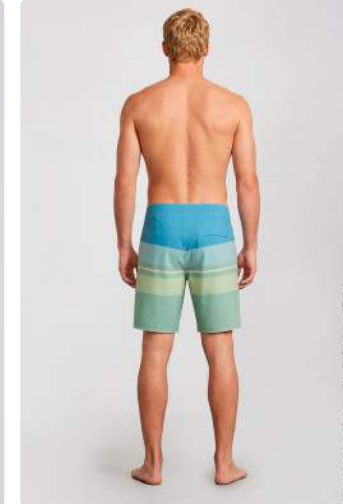

INCLUSÃO DE COR

29007-001

Boadshort Curto Estampado Lupo Beachwear

Tecnologia

Elastano

Cor

2760

Azul

Tamanho

40 • 42 • 44 • 46

Azul 2760

Normal

Poliéster 92%

Elastano 8%