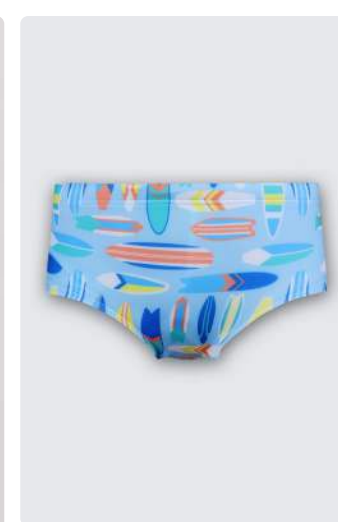

28965-007**Sunga Beachwear Estampada Lupo Kids**

Tecnologia

Elastano

Cor

**2020**
Azul
Pastel**2373**
Azul**2787**
Royal**4500**
Verde

Tamanho

04 anos • 06 anos • 08 anos • 10 anos • 12 anos

Azul Pastel 2020**Forro**

Poliamida 100%

Normal

Poliéster 85%

Elastano 15%

2373
Azul

Forro
Poliamida 100%

Normal
Poliéster 85%
Elastano 15%

2787
Royal