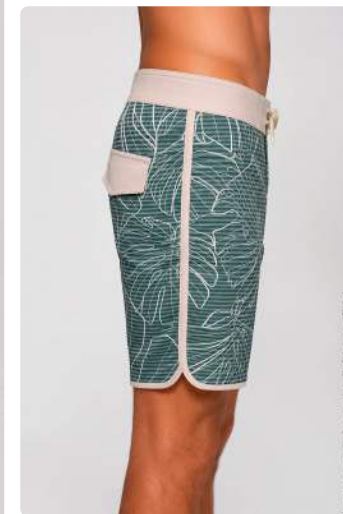

4500

Verde

Tamanho

40 • 42 • 44 • 46

Verde 4500

Normal

Poliéster 92%

Elastano 8%