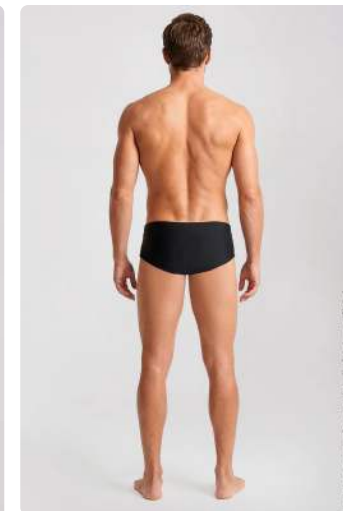

Cor**2800**
Marinho**9990**
Preto**Tamanho**

P (38 a 40) • M (42 a 44) • G (46 a 48) • GG (50 a 52)

Preto 9990**Forro**

Poliamida 100%

Normal

Poliamida 85%

Elastano 15%

imagem criada com inteligência artificial

2800
Marinho

Forro

Poliamida 100%

Normal

Poliamida 85%
Elastano 15%

INCLUSÃO DE COR

28972-004**Sunga Beachwear Com Bolso**

Tecnologia