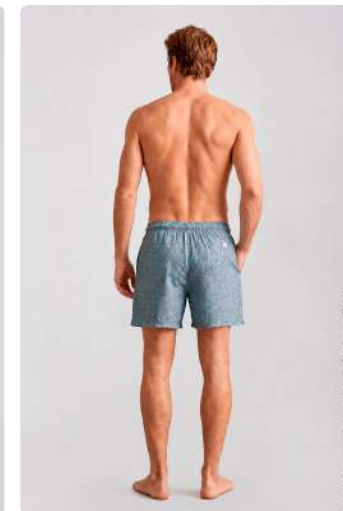

INCLUSÃO DE COR

29001-007

Short Estampado Lupo Beachwear

MENINO: 29006-007

Tecnologia

Elastano

Esporte

Treino

Estúdio

Cor

2010
Indigo

2220
Azul Claro

7600
Twist
Marrom

8520
Cinza

9960
Preto

Tamanho

P (38 a 40) • M (42 a 44) • G (46 a 48) • GG (50 a 52)

Indigo 2010

Normal

Poliéster 92%

Elastano 8%