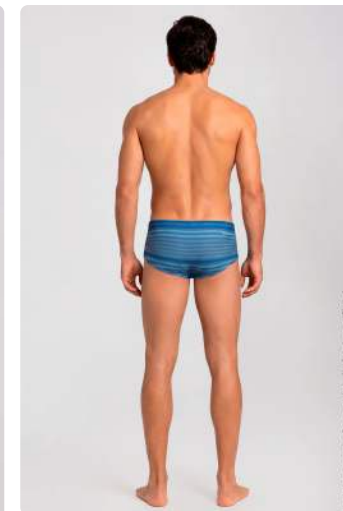

INCLUSÃO DE COR

28973-014

Sunga Beachwear Estampada

MENINO: 28965-014

Tecnologia

Pais e filhos Elastano

Cor

0770

Azul

2900

Azul Capri

8460

Petróleo

8520

Cinza

9930

Preto

Tamanho

P (38 a 40) • M (42 a 44) • G (46 a 48) • GG (50 a 52)

Azul 0770

Forro

Poliamida 100%

Normal

Poliéster 85%

Elastano 15%