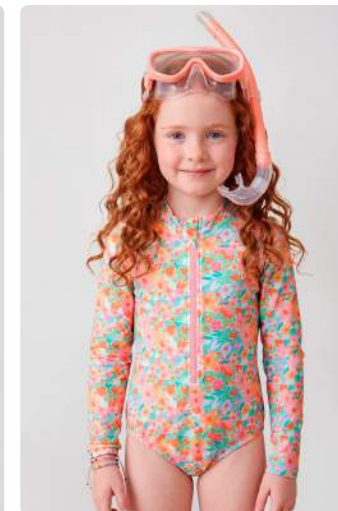

04 anos • 06 anos • 08 anos • 10 anos • 12 anos

Chiclete/Menta 5541

Forro

Poliamida 87%

Elastano 13%

Normal

Poliéster 90%

Elastano 10%

Tamanho

04 anos • 06 anos • 08 anos • 10 anos • 12 anos

Petala 5480**Forro**

Poliéster 87%

Elastano 13%

Normal

Poliéster 90%

Elastano 10%

LANÇAMENTO

77411-002

Top Kids

Tecnologia

Proteção UV
50+

Elastano

Cor

5541

Chiclete/Menta

Tamanho

04 anos • 06 anos • 08 anos • 10 anos • 12 anos

Chiclete/Menta 5541

Forro

Poliamida 87%

Elastano 13%

Normal