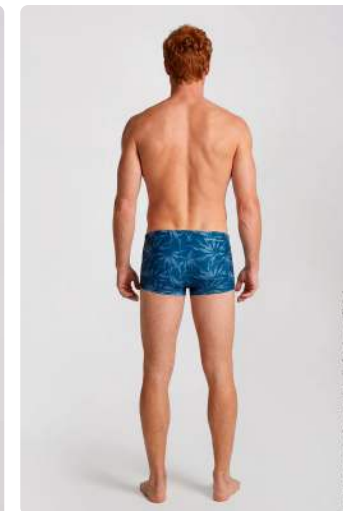

INCLUSÃO DE COR

28976-014

Boxer Beachwear Estampada

MENINO: 28968-014

Tecnologia

Pais e filhos

Elastano

Esporte

Esportes
Aquáticos

Cor

0770

Azul

2900

Azul Capri

8460

Petróleo

8520

Cinza

9930

Preto

Tamanho

P (38 a 40) • M (42 a 44) • G (46 a 48) • GG (50 a 52)

Azul Capri 2900

Forro

Poliamida 100%

Normal

Poliéster 85%

Elastano 15%