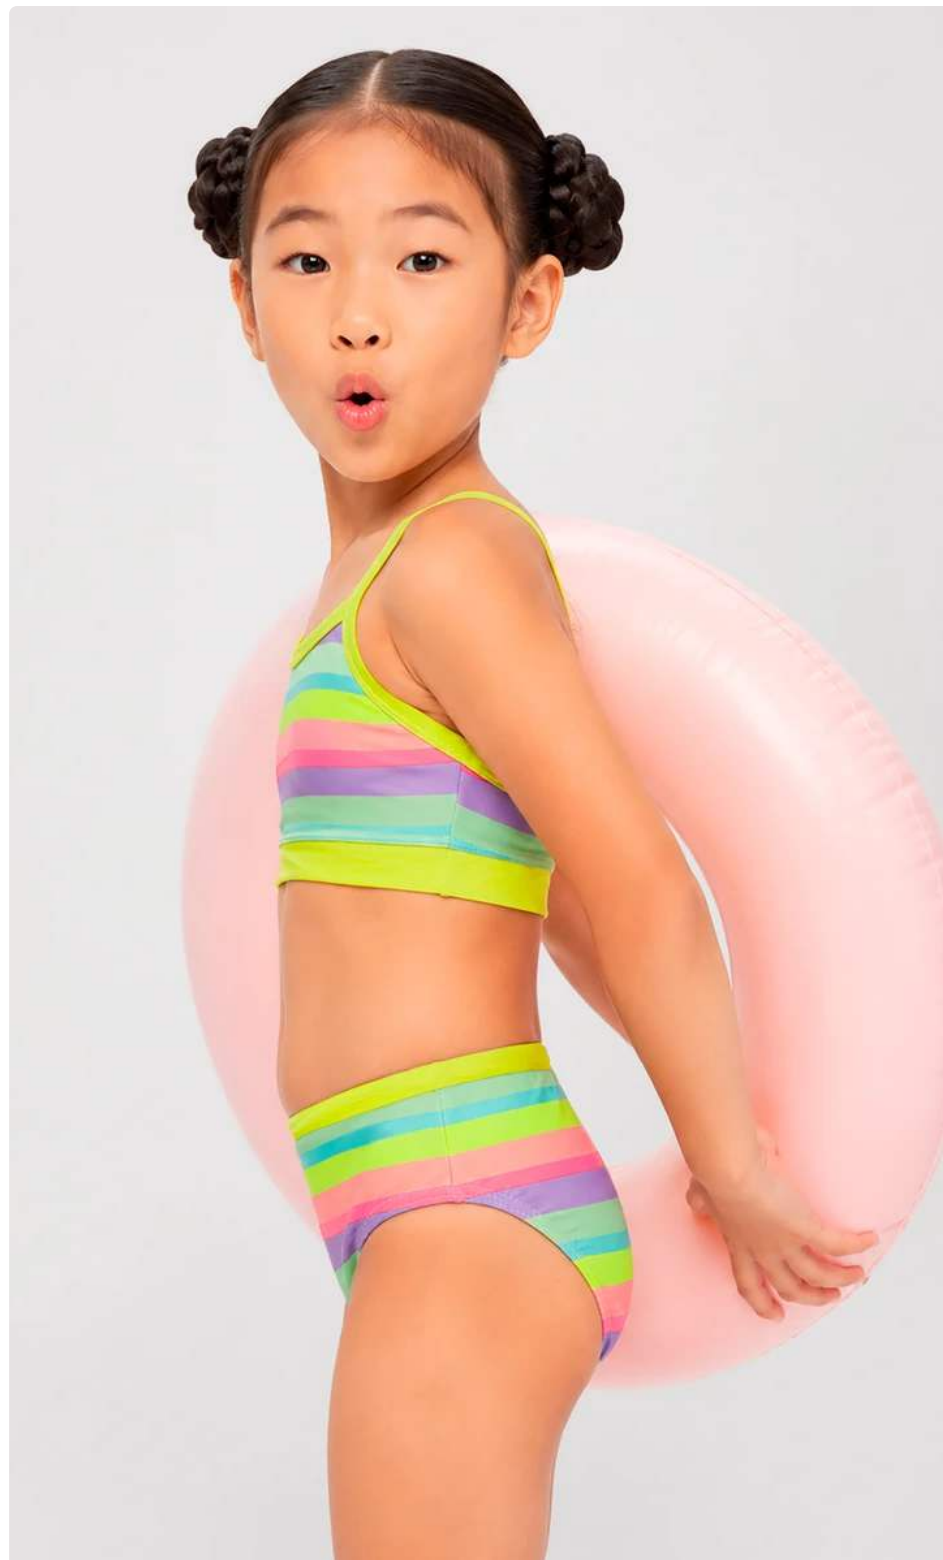

LANÇAMENTO

77412-002

Biquini Kids- Midi

Tecnologia

Proteção UV
50+

Elastano

Cor

5541

Chiclete/Menta

Tamanho

04 anos • 06 anos • 08 anos • 10 anos • 12 anos

Chiclete/Menta 5541

Forro

Poliamida 87%

Elastano 13%

Normal

Poliéster 90%

Elastano 10%