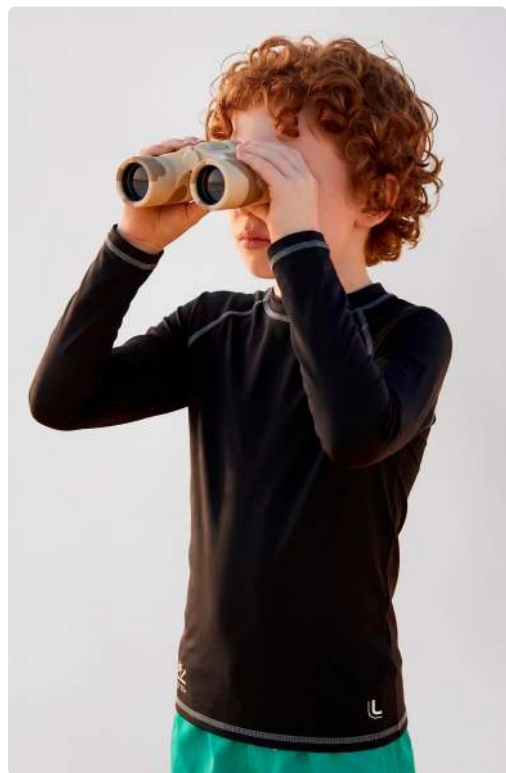

9990
Preta

Normal
Poliamida 93%
Elastano 7%