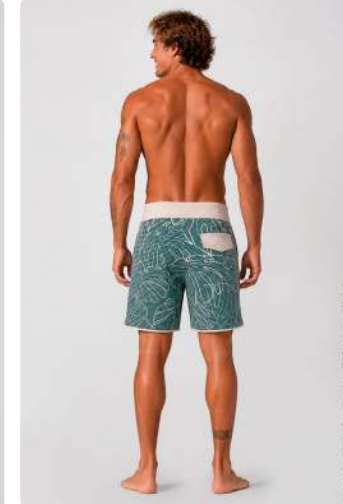

4500

Verde

Tamanho

40 • 42 • 44 • 46

Verde 4500

Normal

Poliéster 92%

Elastano 8%