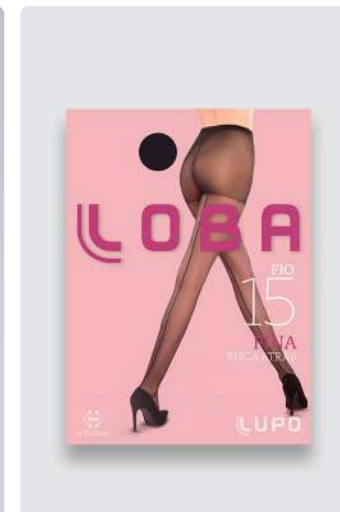

05685-001

Meia-calça Risca Atrás

• Com demarcação de calça • Sem demarcação de ponteira

Tecnologia

FIO **15**
Fio 15 Elastano

Cor

9990
Preta

Tamanho

GG

Preta 9990

Normal

Poliamida 89%

Elastano 11%