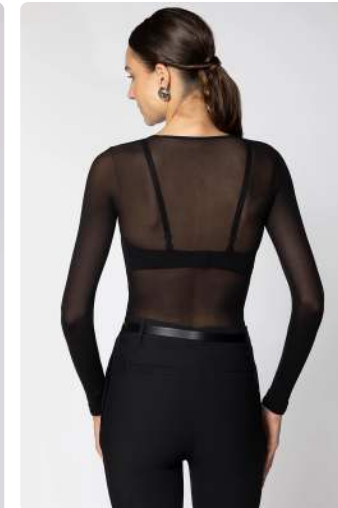

Cor

1000
Branco
Antártida

6540
Pó de
Arroz

9990
Preta

Tamanho

GG • U

Preta 9990

Normal