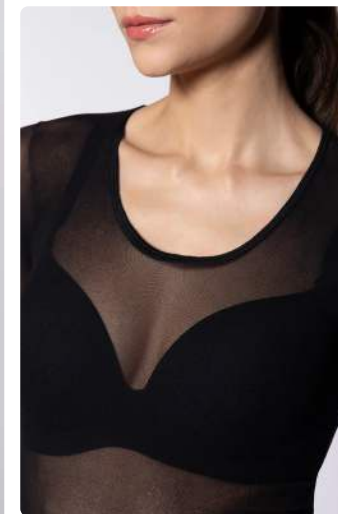

Cor

1000
Branco
Antártida

6540
Pó de
Arroz

9990
Preta

Tamanho

GG • U

Preta 9990

Normal