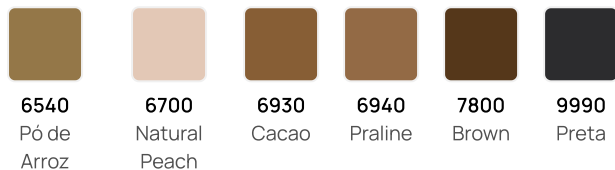

Tecnologia**FIO 15**

Fio 15

Cor**1000**
Branco
Antártida**6700**
Natural
Peach**9990**
Preta**Tamanho**

U

**Preta 9990****Normal**

Poliamida 97%

Elastano 3%

1000
Branco Antártida

Normal
Poliamida 97%
Elastano 3%

6700
Natural Peach

Normal
Poliamida 97%
Elastano 3%

05870-002

Meia-calça Invisível

- Com demarcação de calça • Com ponteira transparente

Tecnologia

Cor

Tamanho

P • M • G • GG

Natural Peach 6700

Normal

Poliamida 82%

Elastano 18%

6540
Pó de Arroz

Normal
Poliamida 82%
Elastano 18%