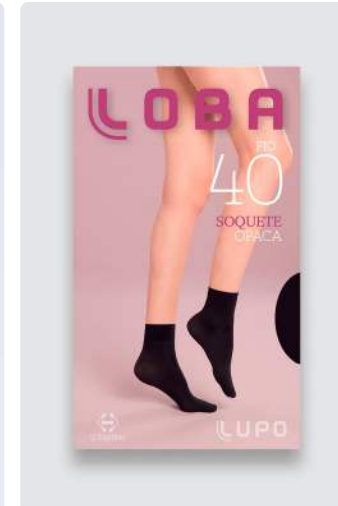

05531-001

Soquete Opaca Fio 40

- Sem demarcação de ponteira

Tecnologia

Cor

Tamanho

U

Pó de Arroz 6540

Normal

Poliamida 92%

Elastano 8%