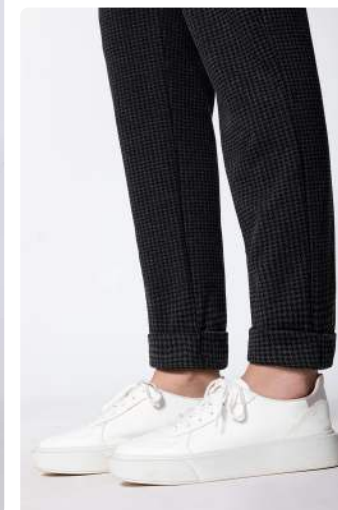

41867-001

Calça Alfaiataria

• Liberdade de movimento • Superopaca • Braguilha • Cós com passantes para cinto • Barra italiana

Tecnologia

Elastano

Cor

2300
Blue
Nights

2800
Marinho

8020
Cinza

8820
Chumbo
Mescla

9990
Preta

Tamanho

P • M • G • GG

Chumbo Mescla 8820

Normal

Poliéster 76%

Viscose 19%

Elastano 5%