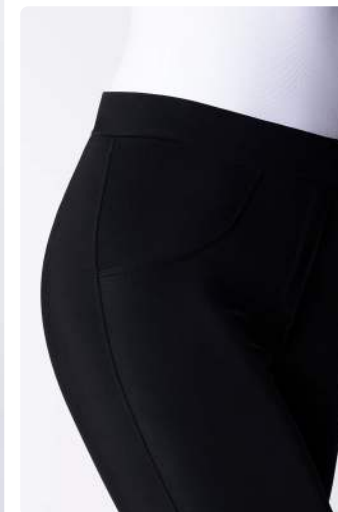

Cor

7560
Cravo

9990
Preta

Tamanho

P • M • G • GG

Preta 9990

Normal

Poliamida 86%