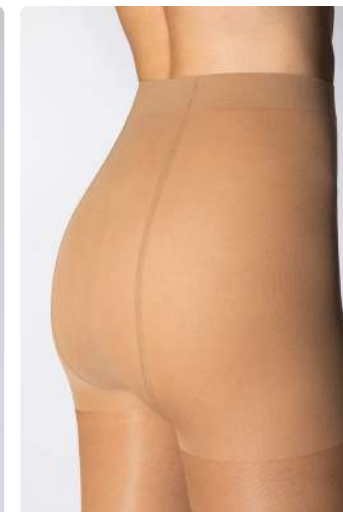

59100-002

Meia-calça Média Compressão Importada

Tecnologia

140

Fio 140

Elastano

Compressão
Média

Cor

6540

Pó de
Arroz

Tamanho

P • M • G • GG

Pó de Arroz 6540

Normal

Poliamida 78%

Elastano 22%