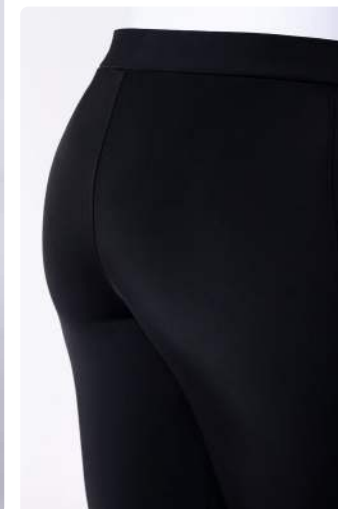

Cor

7560
Cravo

9990
Preta

Tamanho

P • M • G • GG

Preta 9990

Normal

Poliamida 86%