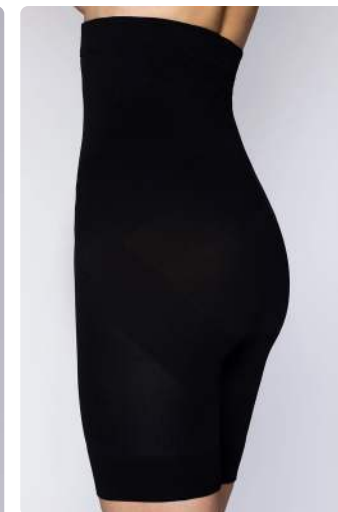

05694-001

Short Slim

Tecnologia

Diminui E
Modela A...

Borda de
Silicone

Elastano

Cor

9990
Preta

Tamanho

P • G • GG

Preta 9990

Normal

Poliamida 88%

Elastano 12%