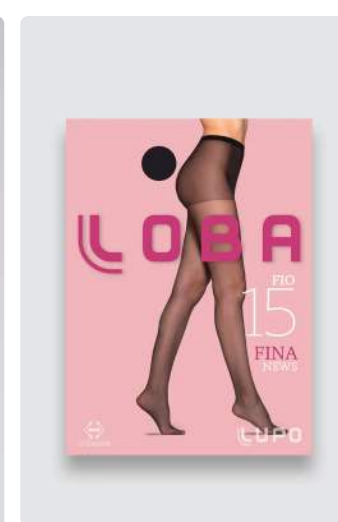

05680-001

MEIA-CALÇA NEWS

- Com demarcação de calça • Sem demarcação de ponteira

Tecnologia

FIO **15**
Fio 15 Elastano

Cor

6540

Pó de
Arroz

6700

Natural
Peach

Tamanho

P

Pó de Arroz 6540

Normal

Poliamida 86%

Elastano 14%