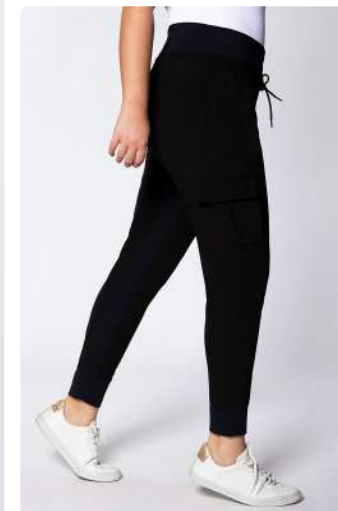

Tecnologia

Elastano

Cor**9990**

Preta

Tamanho

P • M • G • GG

**Preta 9990****Normal**

Poliéster 91%